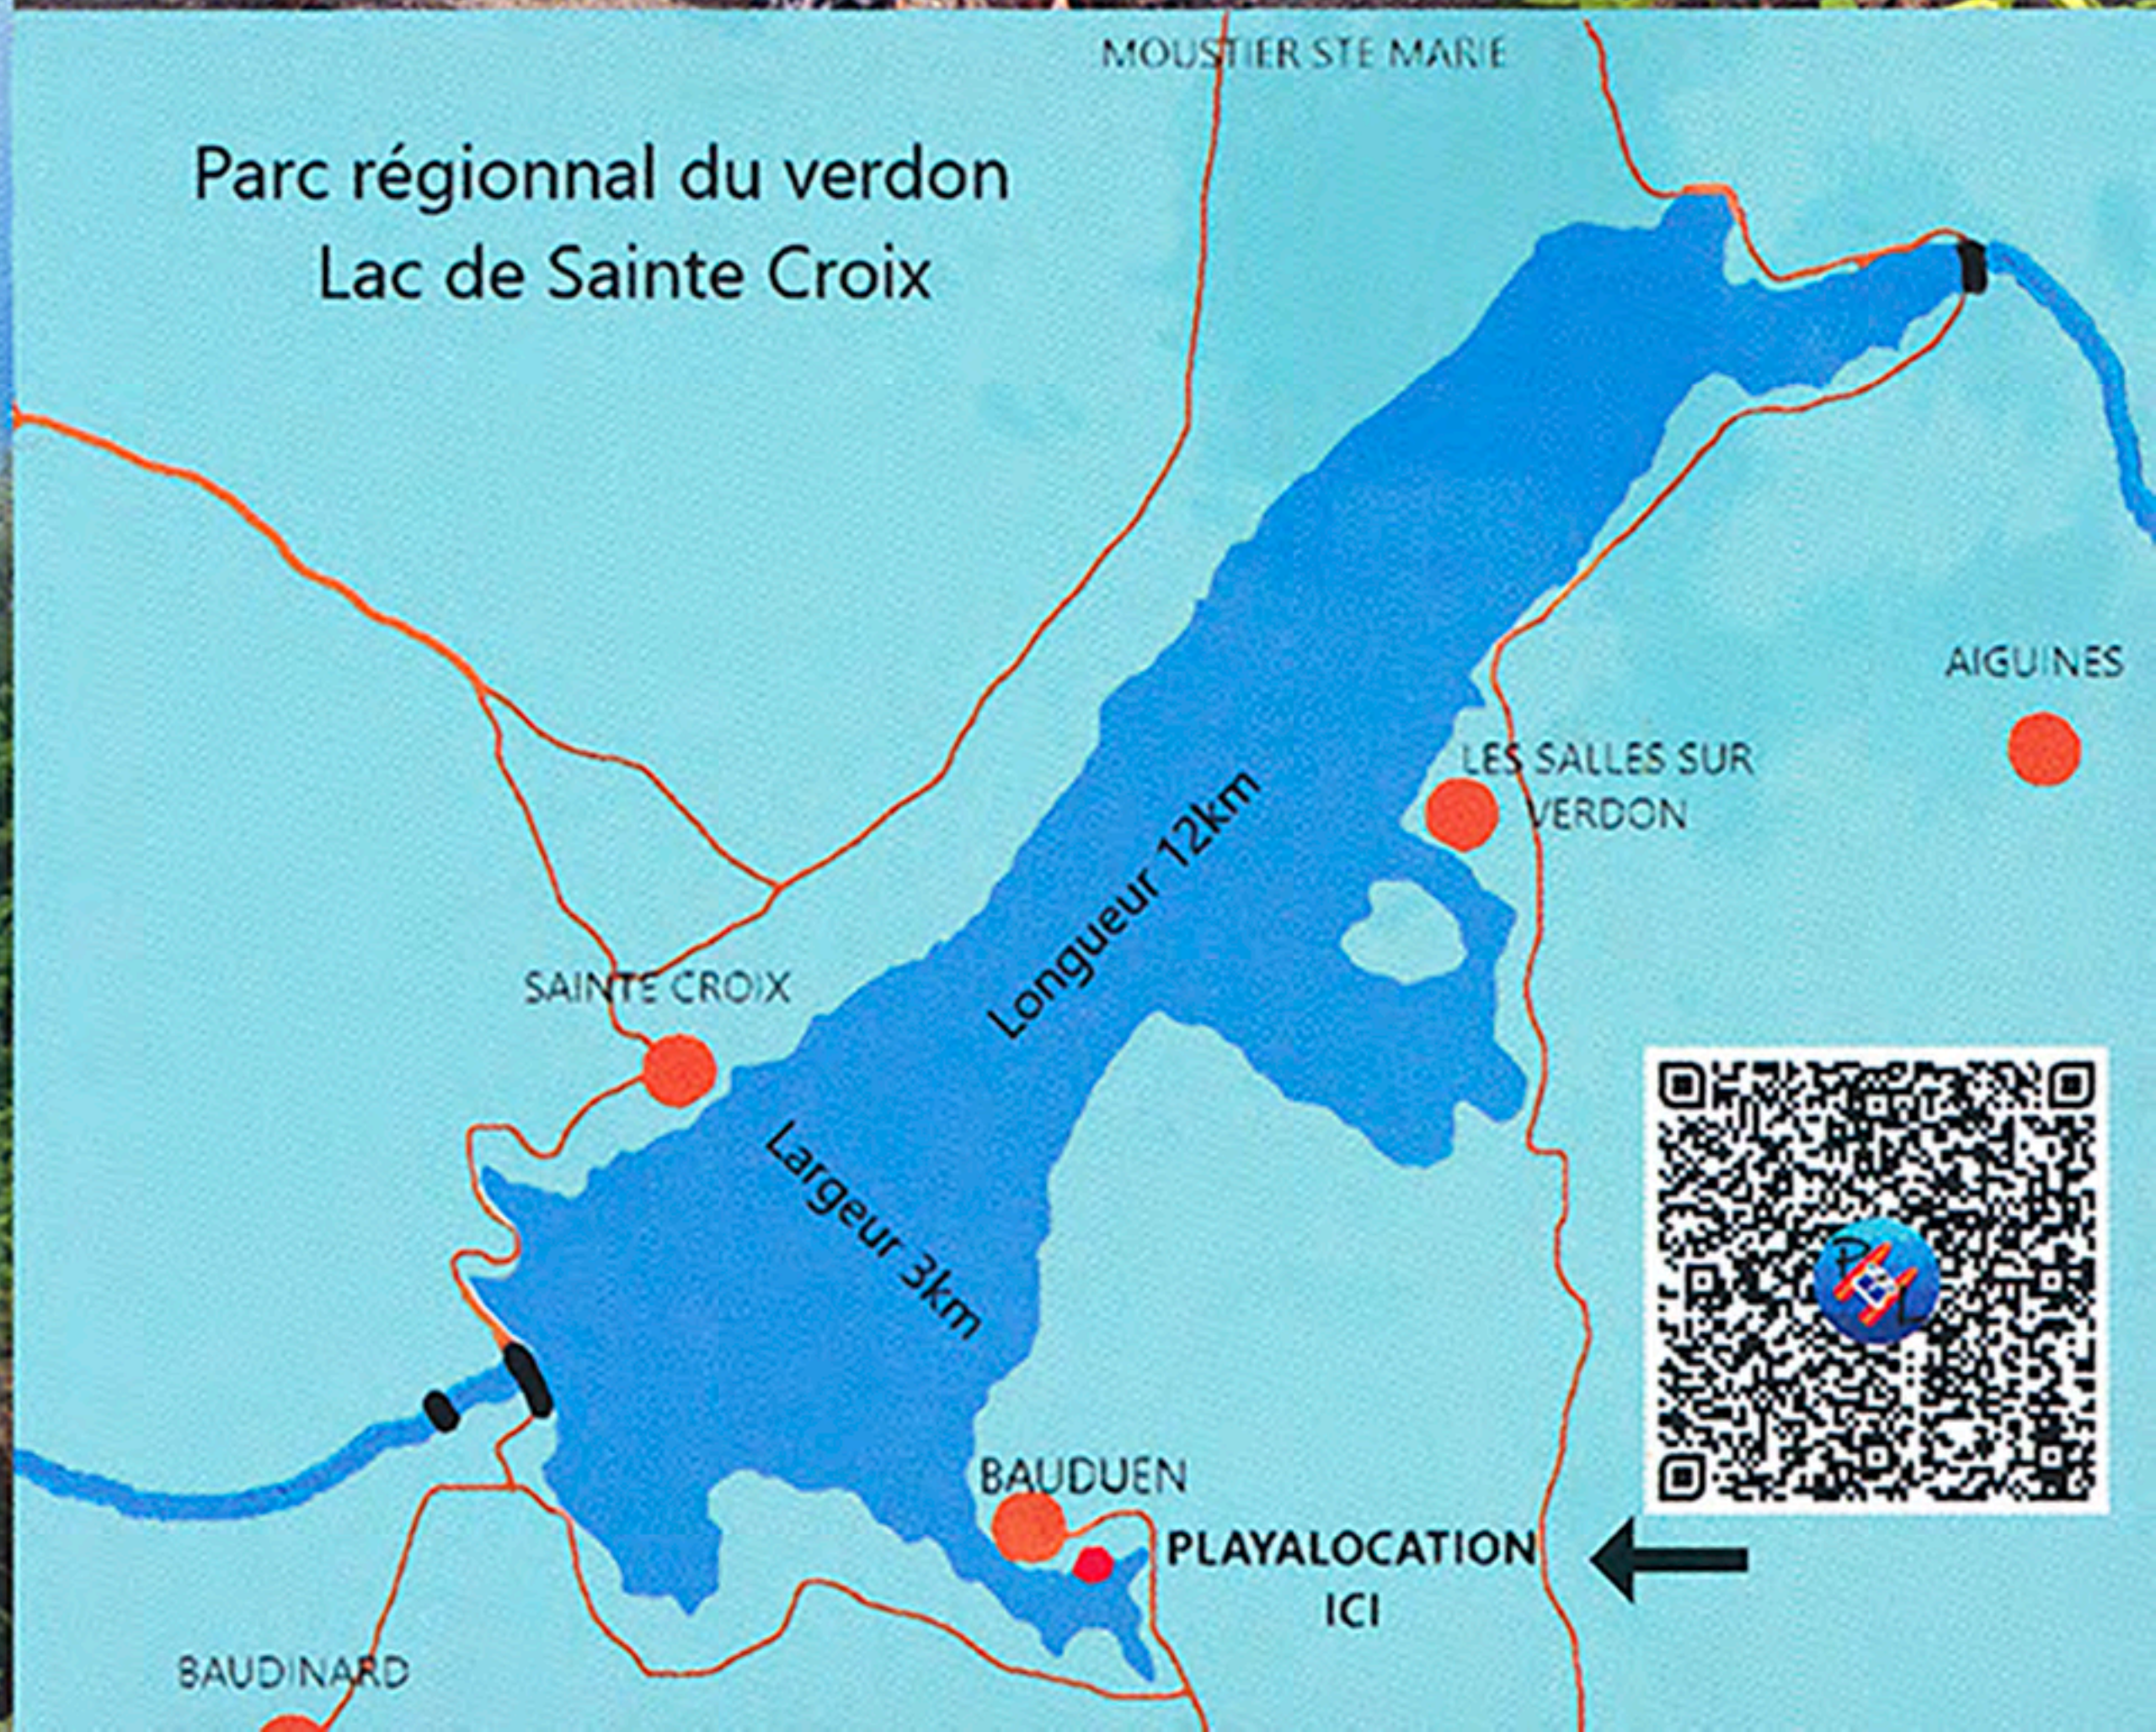

Playa Location

Venez découvrir nos engins
nautiques à BAUDUEN
"Lac de Sainte-Croix"

Bateaux électriques
Pédalos - Kayaks - Paddles

06 72 01 60 43

Site internet :
playalocation.fr

PEDALO Taud ou Toboggan 4 ADULTES / 1 ENFANT

Venez également faire de belles balades en PADDLE individuel ou double, mais aussi en KAYAK et en CANOË. En pleine nature et sur les eaux turquoise du lac, partez à la découverte des criques et plages sauvages.